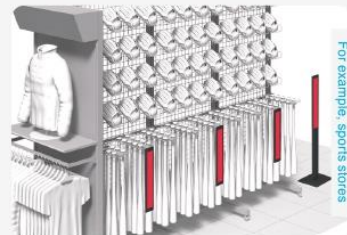

※記載内容は2022年7月1日現在の情報です。
予告なく仕様・価格など変更する場合がございます。
あらかじめご了承ください。

縦型サイネージ

Vertical

-バーティカル-

いままでにない縦型スリムでスキマを有効活用

使うことのできなかったスペースで
最新作を訴求

スペースのない中でも
効果的な広告を

制限のある中でも
商品特性を打ち出す

外形サイズ

W8cm×D3cm×H64cm

※最小タイプでの大きさのサイズ
※最薄部

Product Color

ワイド「約6cm[※]」の縦型使いサイネージ

※本体のみのサイズとして

高画質

解像度/1920×165[RGB](pixel)
コントラスト比/1000:1(typ.)
輝度/700nits(typ.)

先進のサイネージ機能

STBを利用した遠隔での動画更新、
カメラで人流解析[※]なども可能に。

※人流解析サービスは現在開発中です。

簡単設置

電源コードとUSBを挿すだけで動画
が自動再生されます。

SP専門会社ならではの自由設計

使用する場所や目的に合わせて、筐体はもちろん、コンテンツ制作まで
すべてカスタマイズしてご提案いたします。

ご利用までの流れ