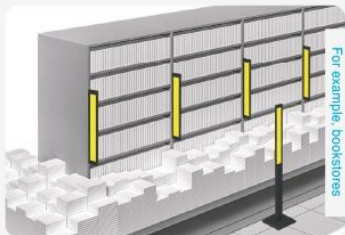

※記載内容は2022年7月1日現在の情報です。
予告なく仕様・価格など変更する場合がございます。
あらかじめご了承ください。

縦型サイネージ

Vertical

-バーティカル-

いままでにない縦型スリムでスキマを有効活用

使うことのできなかったスペースで
最新作を訴求

スペースのない中でも
効果的な広告を

制限のある中でも
商品特性を打ち出す

外形サイズ

W8cm×D3cm×H64cm

※最小タイプでの大きさのサイズ
※最薄部

Product Color

ワイド「約6cm[※]」の縦型使いサイネージ

※本体のみのサイズとして

高画質

解像度/1920×165[RGB](pixel)
コントラスト比/1000:1(typ.)
輝度/700nits(typ.)

先進のサイネージ機能

STBを利用した遠隔での動画更新、
カメラで人流解析[※]なども可能に。

※人流解析サービスは現在開発中です。

簡単設置

電源コードとUSBを挿すだけで動画
が自動再生されます。

SP専門会社ならではの自由設計

使用する場所や目的に合わせて、筐体はもちろん、コンテンツ制作まで
すべてカスタマイズしてご提案いたします。

ご利用までの流れ