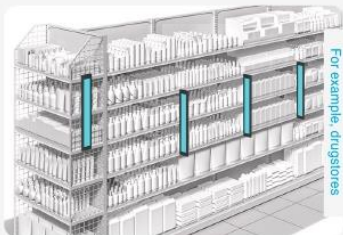

※記載内容は2022年7月1日現在の情報です。
予告なく仕様・価格など変更する場合がございます。
あらかじめご了承ください。

縦型サイネージ

Vertical

-バーティカル-

いままでにない縦型スリムでスキマを有効活用

使うことのできなかったスペースで
最新作を訴求

スペースのない中でも
効果的な広告を

制限のある中でも
商品特性を打ち出す

外形サイズ

W8cm×D3cm×H64cm

※最小タイプでの大きさのサイズ
※最薄部

Product Color

ワイド「約6cm[※]」の縦型使いサイネージ

※本体のみのサイズとして

高画質

解像度/1920×165[RGB](pixel)
コントラスト比/1000:1(typ.)
輝度/700nits(typ.)

先進のサイネージ機能

STBを利用した遠隔での動画更新、
カメラで人流解析[※]なども可能に。

※人流解析サービスは現在開発中です。

簡単設置

電源コードとUSBを挿すだけで動画
が自動再生されます。

SP専門会社ならではの自由設計

使用する場所や目的に合わせて、筐体はもちろん、コンテンツ制作まで
すべてカスタマイズしてご提案いたします。

ご利用までの流れ